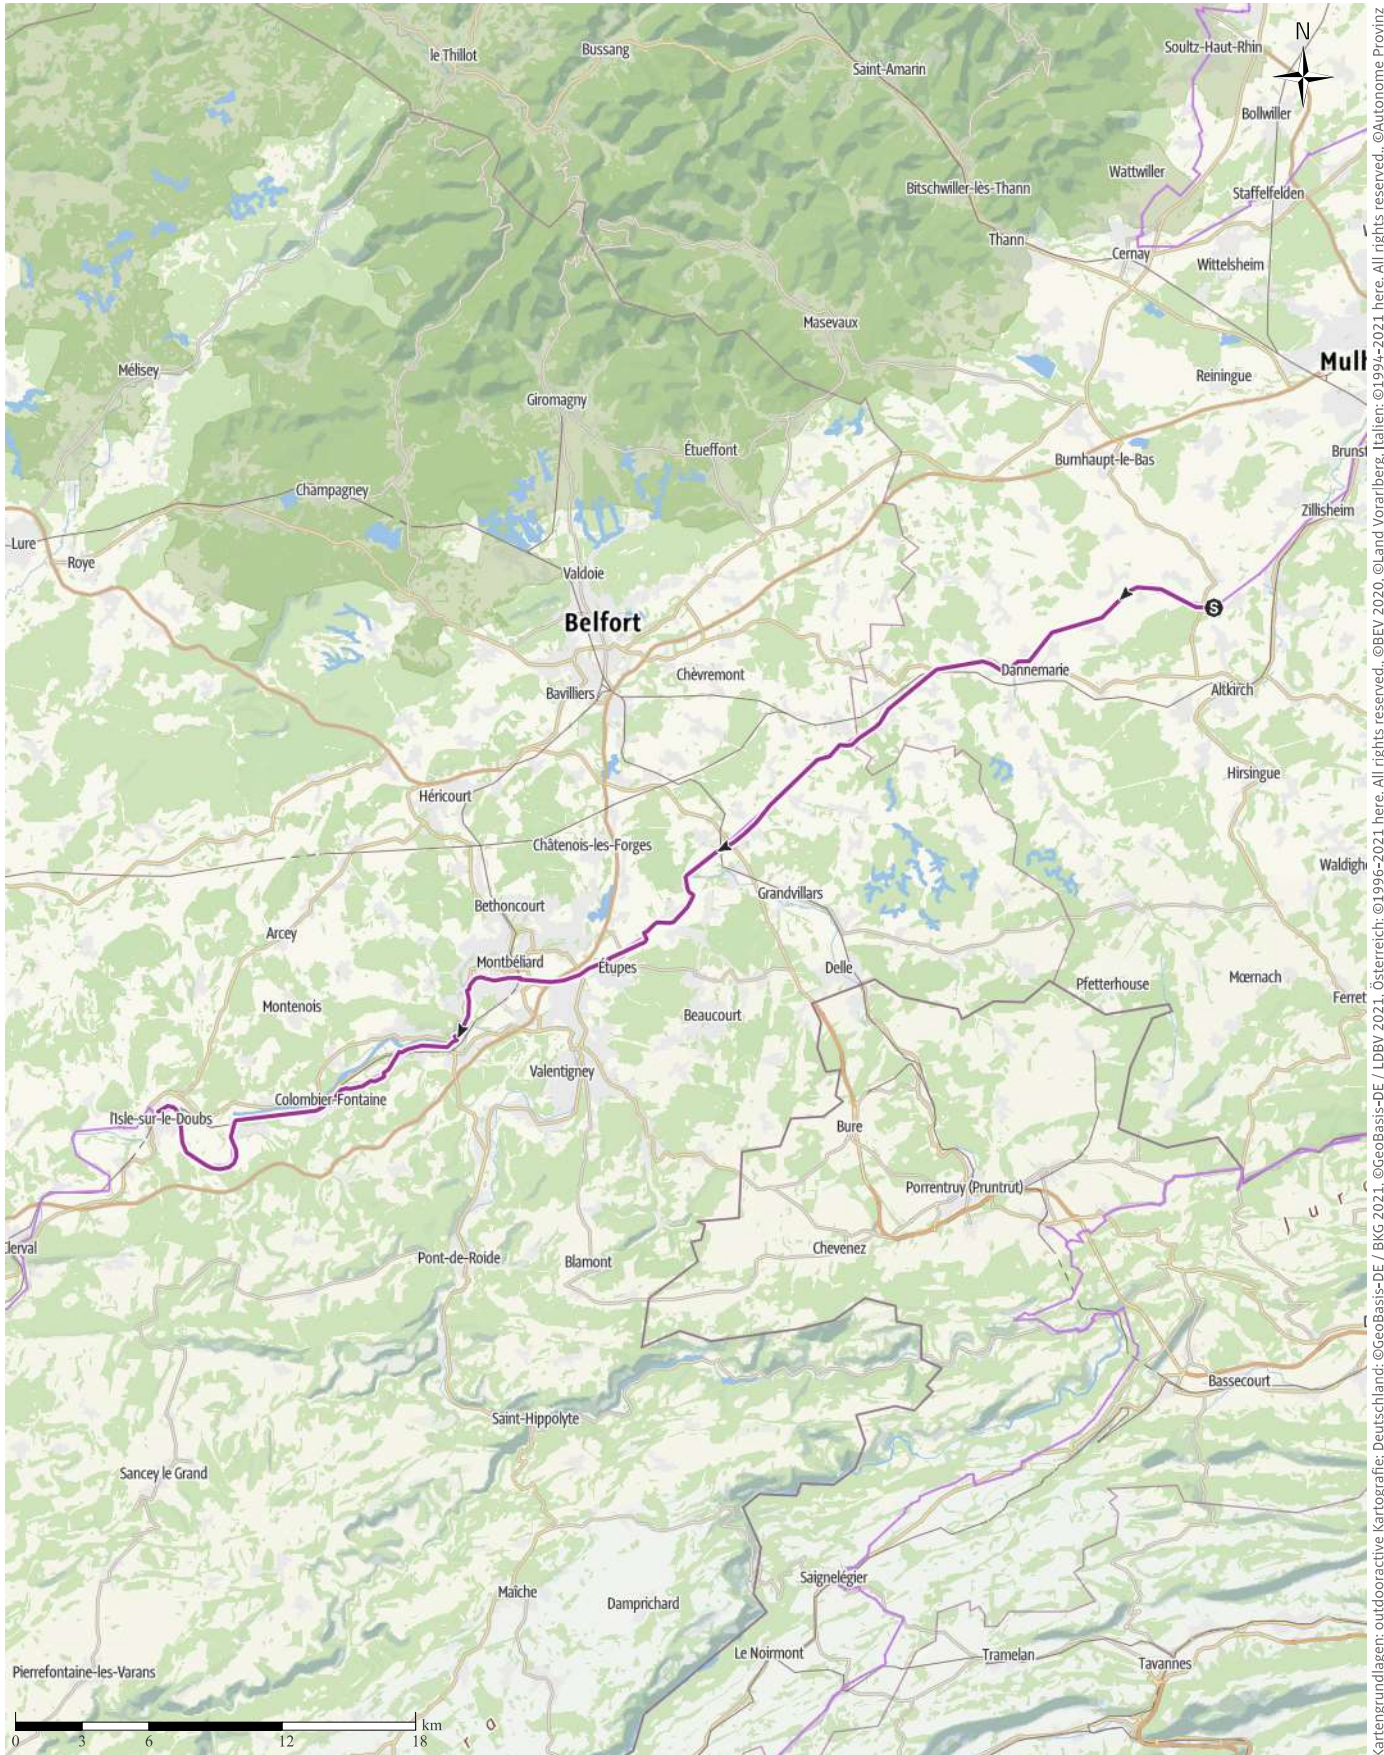

2026 Altkirch - Montbéliard - Isle surle Doubs 65 Km

↔ 65,8 km

🕒 4:45 h

▲ 143 m

▼ 118 m

Schwierigkeit schwer

Kartengrundlagen: outdooractive Kartografie; Deutschland: ©GeoBasis-DE / BKG 2021, ©GeoBasis-DE / LDBV 2021, Österreich: ©1996-2021 here. All rights reserved., ©BEV 2020, ©Land Vorarlberg, Italien: ©1994-2021 here. All rights reserved., ©Autonome Provinz Bozen – Südtirol – Abteilung Natur, Landschaft und Raumentwicklung, ©Cartago S.R.L., ©IGN Kartengrundlagen: outdooractive Kartografie; ©OpenStreetMap (www.openstreetmap.org)